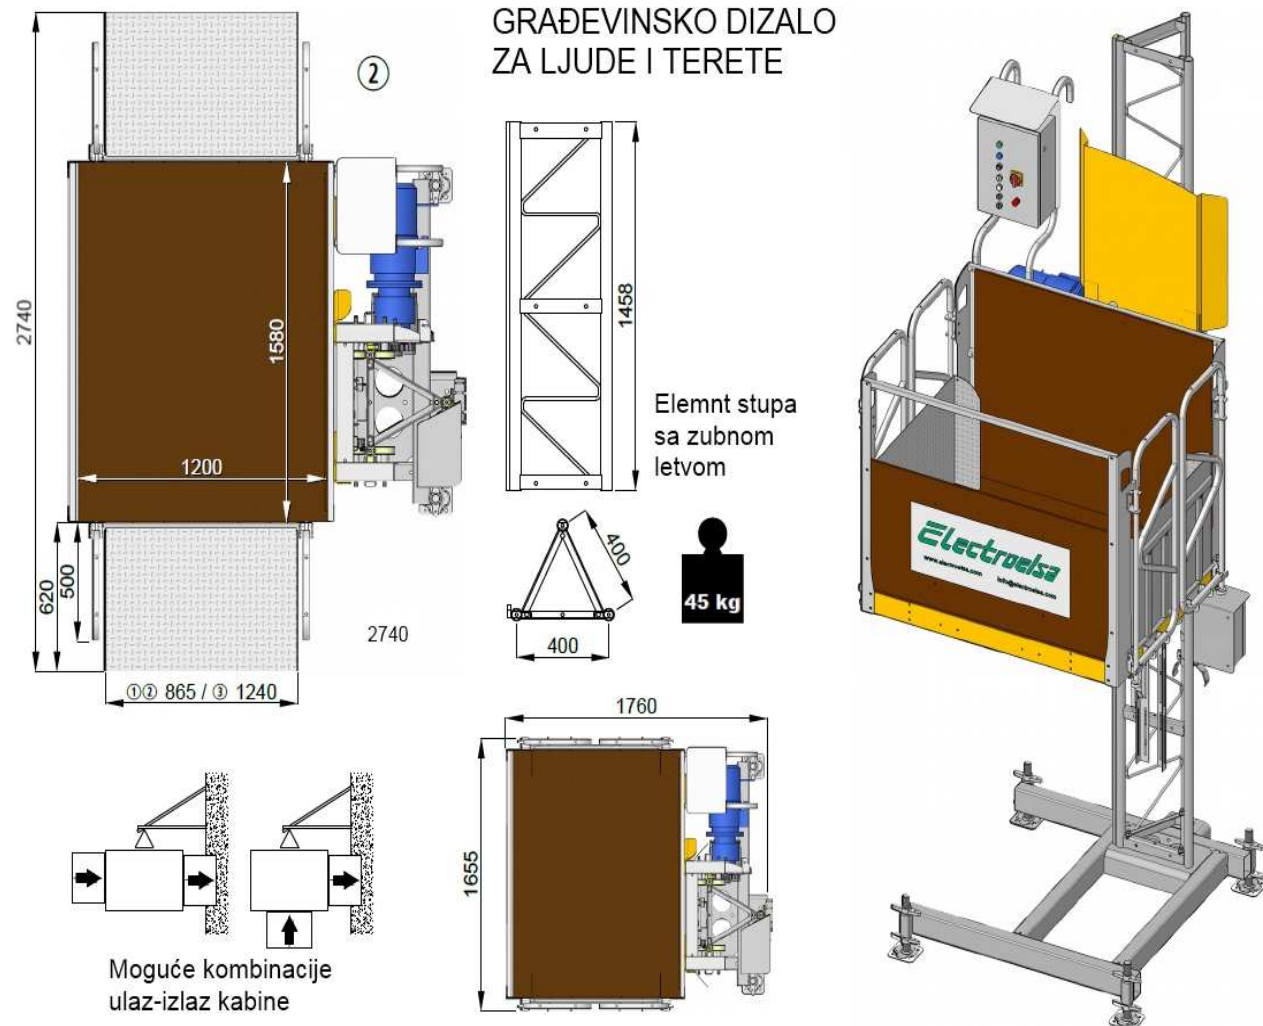

Electrolsa

EHPM 1000 MINI EHM 1000 MINI

GRAĐEVINSKO DIZALO
ZA LJUDE I TERETE

EH-PM 1000 mini monofazno

20,44 m	
kapacitet	1000 kg
brzina dizanja	10,6 m/min
motori	1 x 2,2 kW
Dimenzije kabine	1580 x 1200 mm
napon	220 V
snaga osigurača	16 A
max.atestirana visina	160 m
Može transportirati	ljude i teret ravnomjerno rapoređeno do 1000 kg